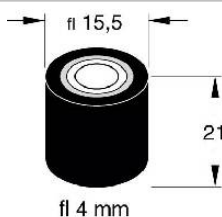

NYOMÓGÖRGŐ 15.5/21.0/4.0

Rend.sz.: 13097 5db

Most csak: 1016 Ft Bels: 4mm, Küls: 15,5mm, Magasság: 21mm

NYOMÓGÖRGŐ 15.5/18.0/3.0

Rend.sz.: 139375 6db

Most csak: 1068 Ft Külső átmérő: 15.5 mm, magasság: 18.0 mm, belső átmérő: 3.0 mm.

NYOMÓGÖRGŐ 14.0/18.0/3.0

Rend.sz.: 139376 1db

Most csak: 1084 Ft Külső átmérő: 14.0 mm, magasság: 18.0 mm, belső átmérő: 3.0 mm. Sharp.

RXP0052 NYOMÓGÖRGŐ RECHTS

Rend.sz.: 1721725 7db

Most csak: 552 Ft

NYOMOGÖRGŐ SZERELVÉNY