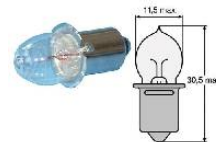

P13,5S-OLIVENFORM -KRYPTON- 11,5X30,5MM

Rend.sz.: 7414816 3db
2,4V-0,7A-1,68W