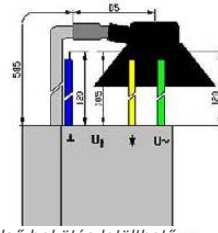

SOKSZORÓZÓ

Rend.sz.: 555080 6db
HRT210BF