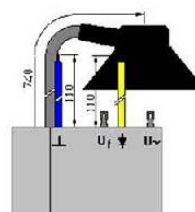

SOKSZORÓZÓ

Rend.sz.: 1531309 1db
HRT237BP

Most csak: 6447 Ft Innenschaltbild und
Anschlußschema im Aswo
I-Shop.

SOKSZORÓZÓ

Rend.sz.: 1531336 1db
HRT203

Most csak: 4671 Ft Innenschaltbild und
Anschlußschema im Aswo
I-Shop.

FWK19615 UNI.HRT225.NAGYÁRAMÚ

Rend.sz.: 1531350 11db
HRT225BP

Most csak: 2520 Ft Innenschaltbild und
Anschlußschema im Aswo
I-Shop.

HRT212 SOKSZORÓZÓ

Rend.sz.: 1531376 2db
HRT212

Most csak: 5520 Ft Innenschaltbild und
Anschlußschema im Aswo
I-Shop.

SOKSZORÓZÓ

Rend.sz.: 4529818 11db
HRT216B

Most csak: 5876 Ft Innenschaltbild und
Anschlußschema im Aswo
I-Shop.

BG2087-642-1024 SOKSZORÓZÓ ERO

Rend.sz.: 5423317 2db
BG2087-642-1024
11938

Most csak: 10918 Ft